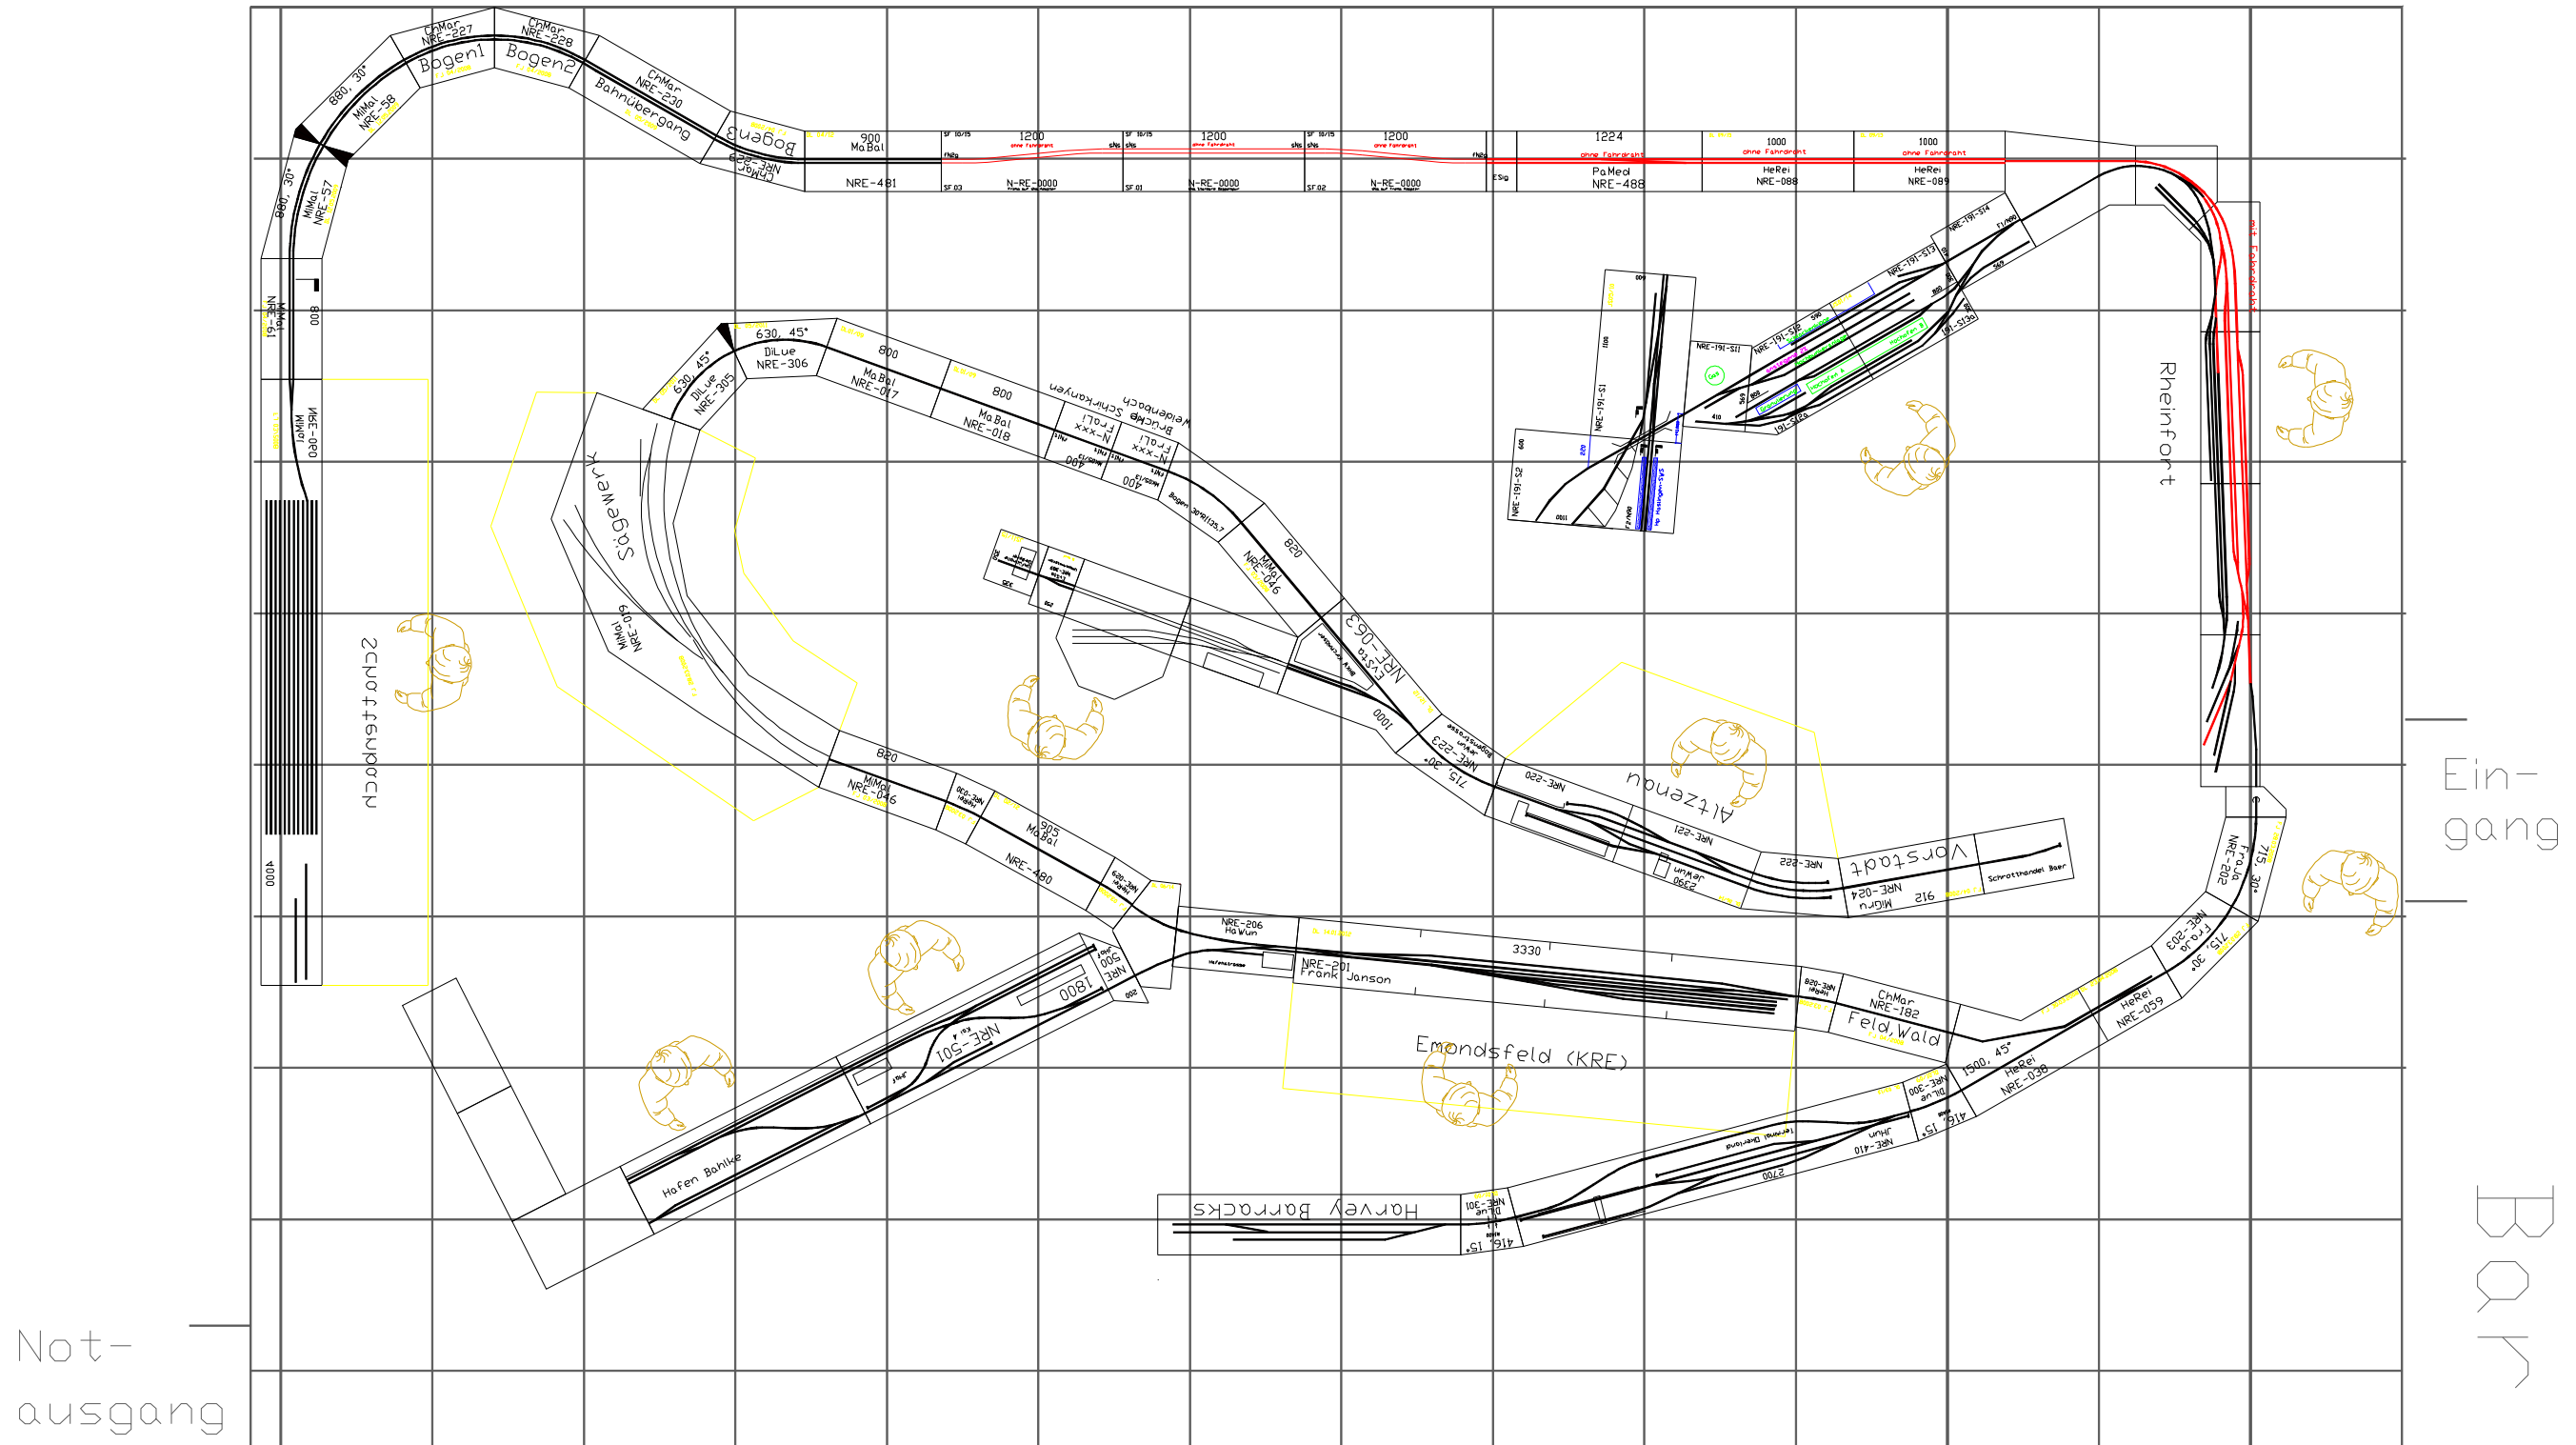

Fensterseite

Nied 2016 / 004 (14200 x 9500) 21.12.2015